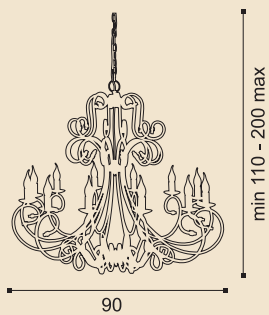

Lionela

Коллекция Лайонела

Покрyтие: черное золото.

 E14 60Вт

RS121/6+6

Lionela

Коллекция Лайонела

Покрyтие: черное золото.