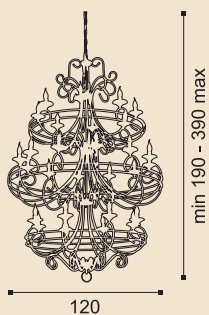

Коллекция Зое

Покрытие: черное золото.
Чашки: янтарный хрусталь.