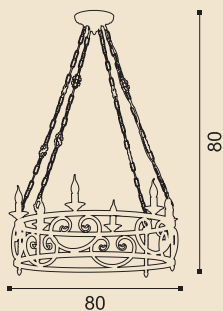

RS144/8S

RS144/2A

RS152/6

Shantel

Коллекция Шантель

Покрытие: черное золото / белая с золотом.
Чашки: янтарный хрусталь.

RS152/1A

RS153/4