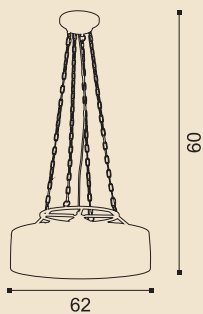

Коллекция Фортуна

Покрытие: черный матовый.