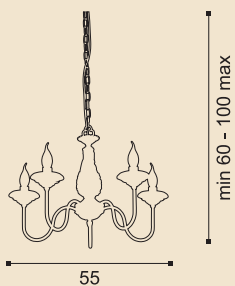

RS144/8S

RS144/2A

RS152/6

Shantel

Коллекция Шантель

Покрытие: черное золото / белая с золотом.
Чашки: янтарный хрусталь.

RS152/1A

RS153/4