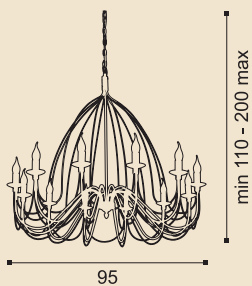

Коллекция Тани

Покрытие: дымчатый коричневый.