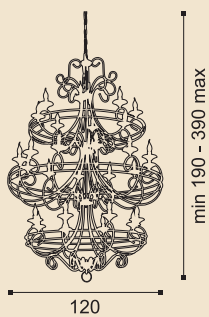

Коллекция Зое

Покрытие: черное золото.