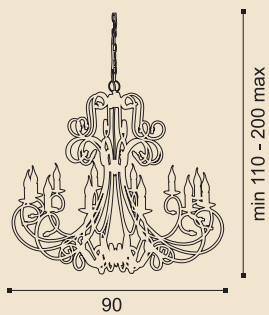

RCR111/12WG

Manon

Коллекция Манон

Покрытие: белая с золотом.
Чашки: прозрачный хрусталь.

RCR113/24

Violet

Коллекция Виолет

Покрытие: черное золото.