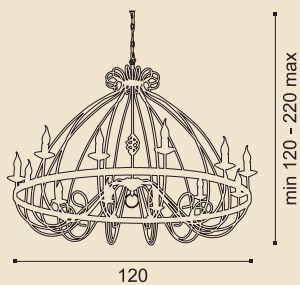

Коллекция Коррин

Покрытие: черное золото.