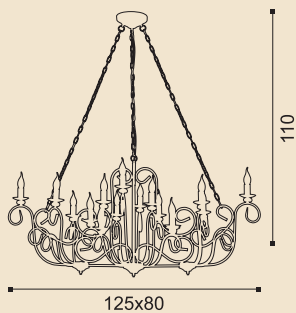

RS110/3A

RS110/2A

RS110/6

Veronique

Коллекция Вероника

Покрытие: черное золото.
Вставки: янтарный хрусталь.

RS110/1A

RS115/20