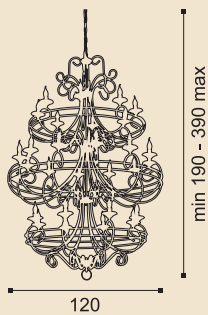

Коллекция Зое

Покрyтие: черное золото.