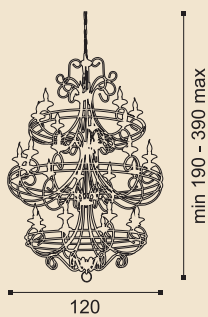

Коллекция Зое

Покрытие: черное золото.
Чашки: янтарный хрусталь.