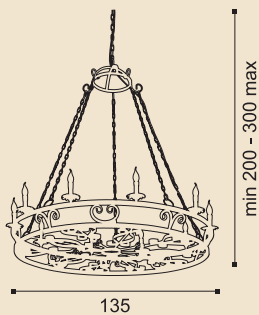

Покрyтие: черное золото.

RS104/2A

E14 60Вт

RS109/14

Loe

Коллекция Зое

Покрытие: белая с золотом.
Чашки: прозрачный хрусталь.

RS109/16