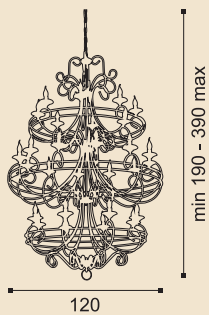

Покрyтие: черное золото.

RS104/2A

E14 60Вт

RS109/14

Loe

Коллекция Зое

Покрытие: белая с золотом.
Чашки: прозрачный хрусталь.

RS109/16