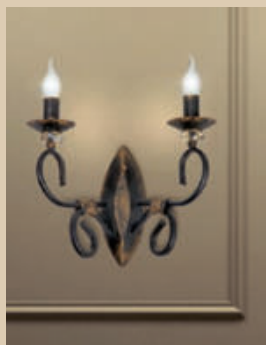

RS111/8

Loe

Коллекция Зое

Покрытие: черное золото.
Чашки: янтарный хрусталь.

RS111/8+12+8

Loe

Коллекция Зое

Покрытие: черное золото.
Чашки: янтарный хрусталь.

RS110/16WG

Veronique

Коллекция Вероника

Покрытие: белая с золотом.
Вставки: прозрачный хрусталь.

RS110/16BG

Veronique

Коллекция Вероника

Покрытие: черное золото.
Вставки: янтарный хрусталь.

RS110/3A

RS110/2A

RS110/6

Veronique

Коллекция Вероника

Покрытие: черное золото.
Вставки: янтарный хрусталь.

RS110/1A

RS115/20