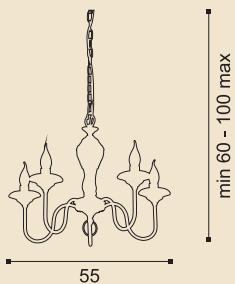

Коллекция Стефани

Покрытие: белая с золотом / черное золото.
Чашки: прозрачный хрусталь.