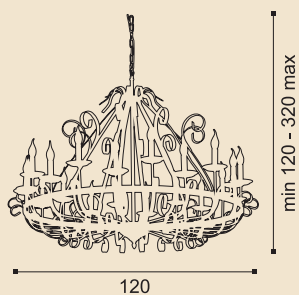

Коллекция Валери

Покрытие: черное золото.