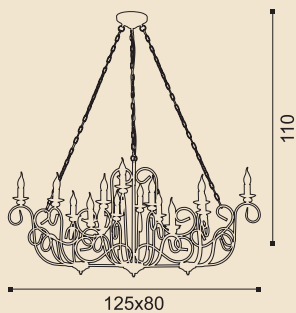

RS110/16WG

Veronique

Коллекция Вероника

Покрытие: белая с золотом.
Вставки: прозрачный хрусталь.

RS110/16BG

Veronique

Коллекция Вероника

Покрытие: черное золото.
Вставки: янтарный хрусталь.