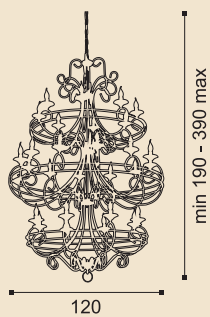

Коллекция Зое

Покрытие: черное золото.