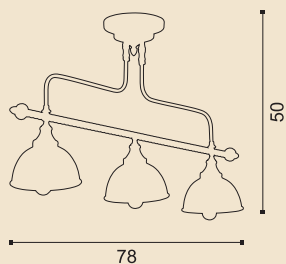

Коллекция Кэтрин

Покрытие: слоновая кость с золотом.

RS130/3PLB

Bernadette

Коллекция Бернадетт

Покрытие: дымчатый коричневый.
Вставки: янтарный хрусталь.

RS133/3S

Fortunat